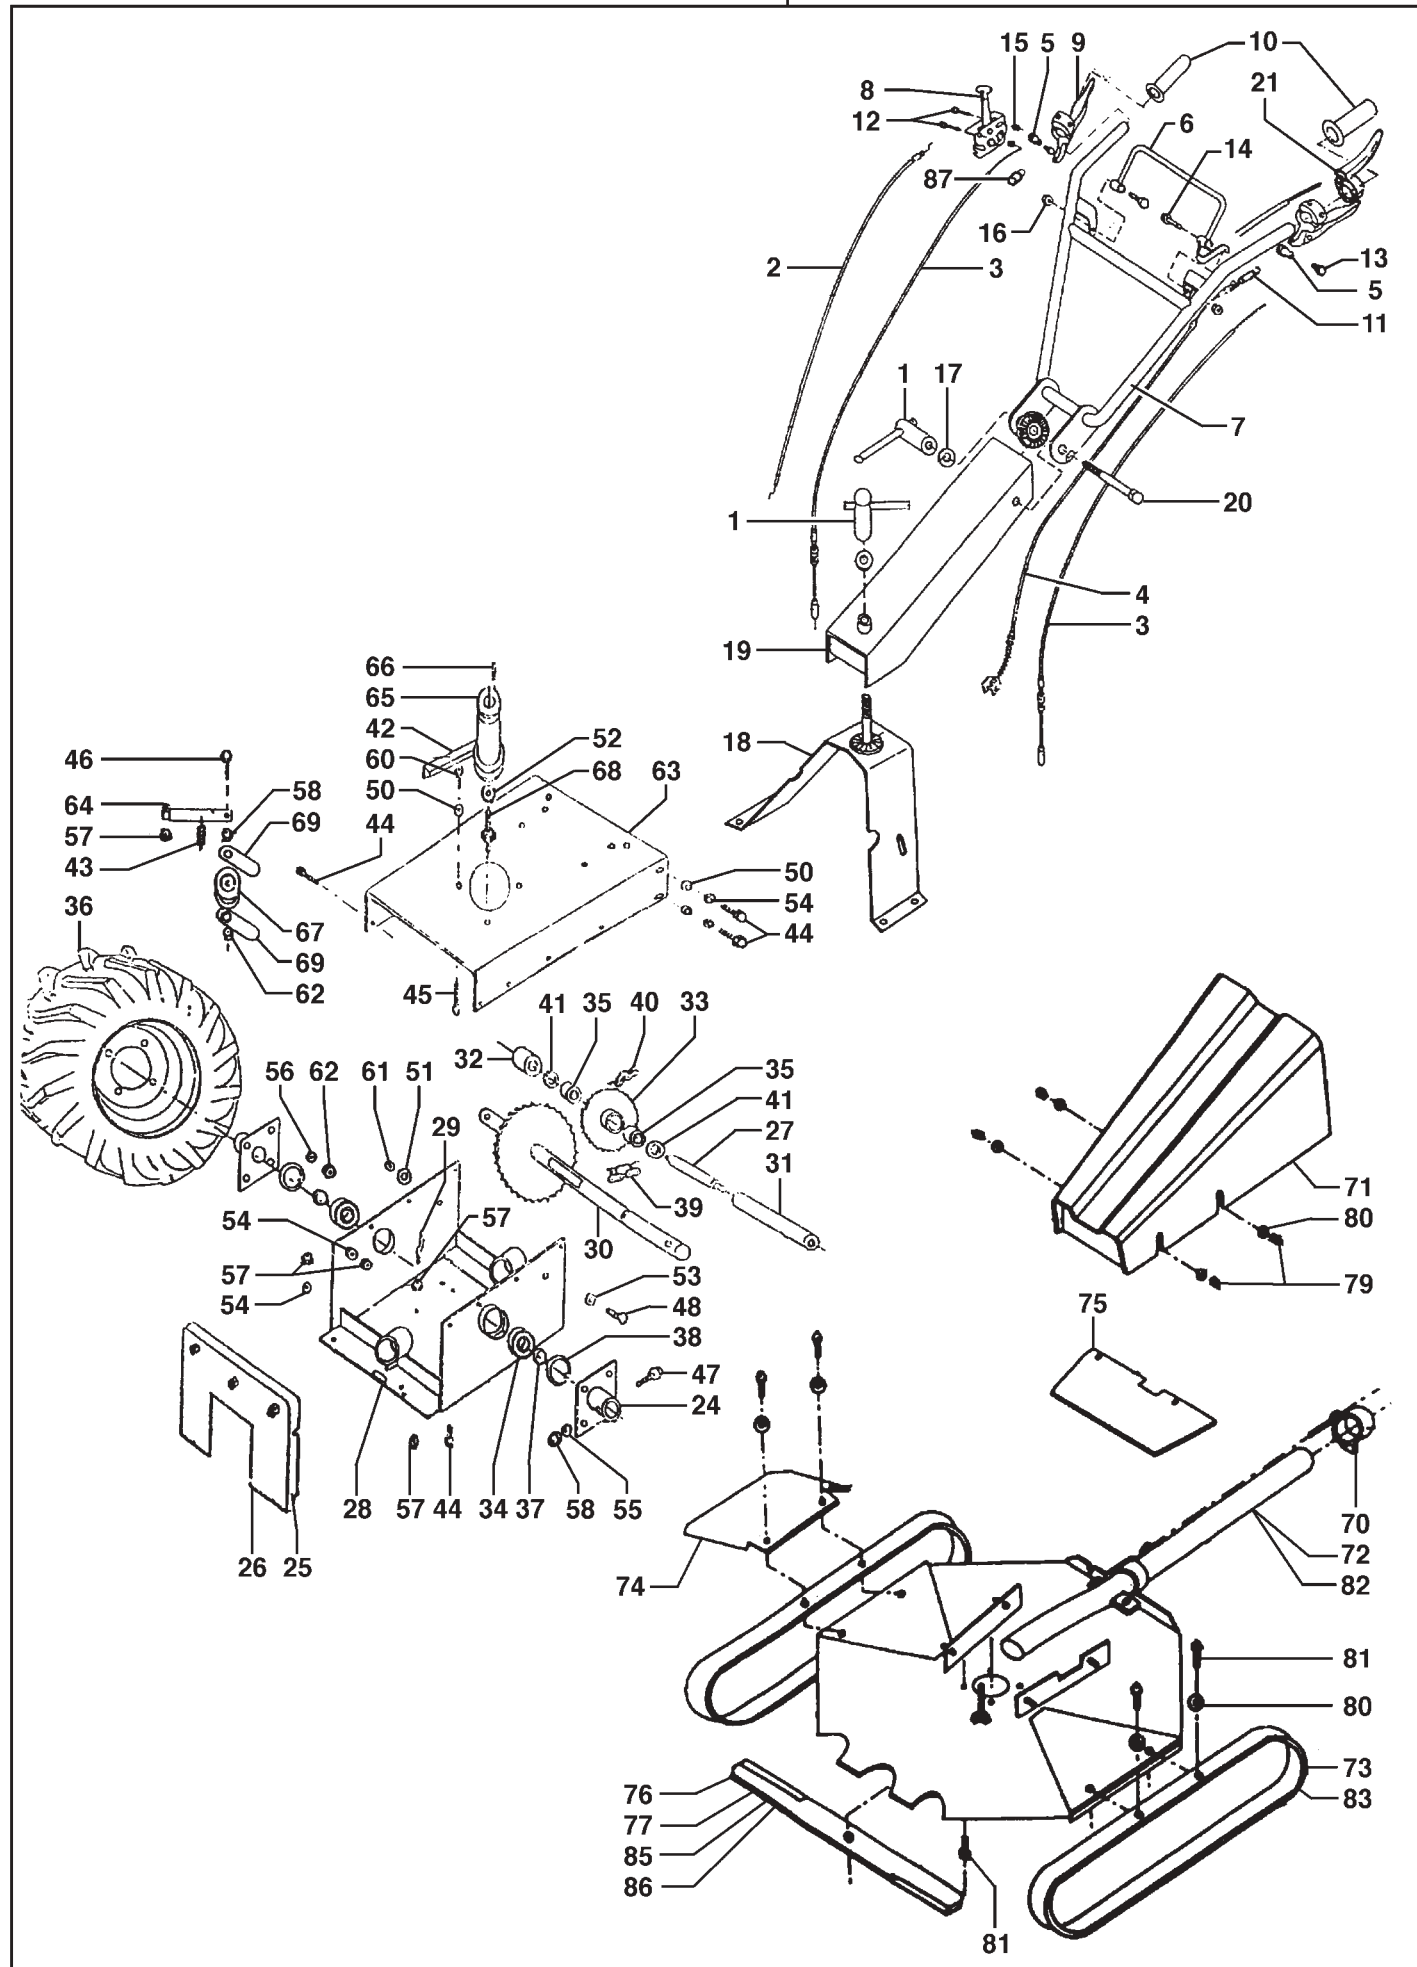

Débrousailleuse Type

L 10 - L 15 - L 45 510038 A
 L 20 - L 30 - L 50 512045 J
 L 40 - L 55

03/1999

Débrousailleuse Type

L 10 - L 15 - L 45 510038 A
 L 20 - L 30 - L 50 512045 J
 L 40 - L 55

03/1999

Rep N°	Nouvelles réf. New ref.	Anc. réf. Old ref.	Désignation	Description	Qté Qty	N° machine	
						à partir de from	jusqu'à to has
1	0300800002	6402034	Écrou de serrage	Locking nut	2		
2	0308040020	13141	Câble de gaz	Throttle cable	1		
3	0308020026	13110	Câbles marche AV et AR	Forward and reverse cables	2		
4	0308020011	13097	Câble d'embrayage	Clutch cable	1		
5	0302000002	14878	Barillet	Cylinder	2		
6	5502001306	12902016	Manette d'embrayage	Clutch handle	1		
7	5502001203	12902012	Guidon	Handlebar	1		
8	0307020006	12118	Manette de gaz	Throttle lever	1		
9	0307020002	12105	Manettes marche AV et AR	Forward and reverse levers	2		
10	0341000036	12126	Poignée	Handles	2		
11	0305010006	13009	Ressort	Spring	1		
12	0300010503	10757	Vis - H M5x35	Screw - H M5x35	2		
13	0300010608	10760	Vis - H M6x12	Screw - H M6x12	2		
14	0300011003	10810	Vis - H M10x35	Screw - H M10x35	2		
15	0300210501	11480	Écrou frein - M5	Locking nut - M5	2		
16	0300201002	11429	Écrous H M10	Nuts H M10	2		
17	0300401601	11661	Rondelle 16x32x3	Washer 16x32x3	2		
18	5502001307	12910002	Potence côté carter	Cover-side bracket	1		
19	5502001206	12910001	Potence côté guidon	Handlebar-side bracket	1		
20	0300011602	10959	Vis H M16x120	Screw H M16x120	1		
21	0307010010	12128	Poignée	Handle	1		
22		13155	Fil d'arrêt L15	Stay wire L15	1		
		13157	Fil d'arrêt L20- L50	Stay wire L20- L50	1		
		13158	Fil d'arrêt L30	Stay wire L30	1		
		13159	Fil d'arrêt L45	Stay wire L45	1		
		13156	Fil d'arrêt L55	Stay wire L55	1		
		13032	Ressort sur câble AV/AR L20-L55	Spring L20-L55	1		
23		8030010	Moyeu de roue	Hub	2		
24	5502001204	8030030	Carter avant	Front plate	1		
25	5502000301	8030030	Toile caoutchouc	Rubber sheet	1		
26	0341000047	13683	Axe	Axle	1		
27	0302010020	15100	Carter inférieur	Lower plate	1		
28	5502001303	16030001	Guide courroie	Belt guide	2		
29	0302010048	14993	Arbre de roue	Axle shaft	1		
30	5504000001	16030013	Support d'axe intermédiaire	Intermediary axle support	1		
31	0302010004	15047	Entretoise palier intermédiaire	Intermediary bearing spacer	1		
32	0302030029	14924	Pignon intermédiaire 16030016	Intermediary pinion 16030016	1		
33	0306050011	15268	Roulement - 6006 2 RS	Bearing - 6006 2 RS	2		
34	0306010008	12521	Douille à aiguilles - DB 14-12	Needle bush - DB 14-12	2		
35	0306010002	12660	Roue - 400x8	Wheel - 400x8	2		
36		14106	Circlips - CE 30	Circlips - CE 30	2		
37	0301070008	12870	Circlips - CI 55	Circlips - CI 55	2		
38	0301070009	12824	Chaîne 12,7-54	Chain 12,7-54	1		
39	0306020003	13294	Chaîne 9,525-48	Chain 9,525-48	1		
40	0306020007	13282	Joint 20x14x3,4	Seal 20x14x3,4	2		
41	0341000009	12292	Courroie - L 559	Belt - L 559	1		
42	0306030037	13559b	Ressort	Spring	1		
43	0305010007	13019	Vis - H M8x20	Screw - H M8x20	1		
44	0300010806	10767	Vis - H M8x35	Screw - H M8x35	1		
45	0300010827	10773	Vis - H M10x40	Screw - H M10x40	1		
46	0300011203	10853	Vis - H M10x50	Screw - H M10x50	1		
47	0300011014	10816	Vis - H M12x25	Screw - H M12x25	1		
48	0300011202	10847	Vis - H M10x20	Screw - H M10x20	1		
49	0300011012	10803	Washer 8x18x1,5	Washer 8x18x1,5	1		
50	0300400802	11616	Washer 10x22x2	Washer 10x22x2	1		
51	0300401002	11621	Washer 11x30x5	Washer 11x30x5	1		
52	0300411101	11626	Washer 12x27x2,5	Washer 12x27x2,5	1		
53	0300401201	11635	Rondelle frein - 8	Locking washer - 8	1		
54	0300440801	11567	Rondelle frein - 10	Locking washer - 10	1		
55	0300451001	11587	Rondelle frein - 12	Locking washer - 12	1		
56	0300451201	11589	Écrou M8	Nut M8	1		
57	0300200802	11427	Écrou M10	Nut M10	1		
58	0300201002	11429	Écrou M12	Nut M12	1		
59	0300201202	11431	Écrou frein M8	Locking nut M8	1		
60	0300210802	11484	Écrou frein M10	Locking nut M10	1		
61	0300211001	11485	Écrou frein M12	Locking nut M12	1		
62	0300211201	11486	Cartier supérieur (L15)	Upper plate (L15)	1		
63	5502001304	16320001	Cartier supérieur (L40-L45-L50-L55)	Upper plate (L40-L45-L50-L55)	1		
		16120001	Cartier supérieur (L20)	Upper plate (L20)	1		
		16020001	Cartier supérieur (L10)	Upper plate (L10)	1		
64	5504000040	16020009	Tendeur (tous les modèles)	Spanner (all models)	1		
65	0306060010	15172	Poulie moteur (L10-L20)	Engine pulley (L10-L20)	1		
		15167	Poulie moteur (L15)	Engine pulley (L15)	1		
		15171	Poulie moteur (L40-L45-L50-L55)	Engine pulley (L40-L45-L50-L55)	1		
66	0301040007	12990	Clavette 1/2 lune (L10-L15-L20)	Half-moon pin (L10-L15-L20)	1		
		12982	Clavette 6,35x6,35 (L40-L45-L50-L55)	Pin 6,35x6,35 (L40-L45-L50-L55)	1		
67	0306010019	12530	Roulement (tous les modèles)	Bearing (all models)	1		
68	0300060302	11120	Vis H 3/8 24 UNF (L10-L20-L30)	Screw H 3/8 24 UNF (L10-L20-L30)	1		
		11127	Vis H 7/16 20 UNF (L40-L50)	Screw H 7/16 20 UNF (L40-L50)	1		
69	5502000105	16120010	Guide galet embrayage	Clutch roller guide	2		
70	5502000102	16060015	Bague tendeur coupelle	Blade guard attachment	1		
71	5502001301	16060030	Capot courroie coupelle	Blade guard belt cover	1		
72	5502011201	16560001	Coupelle en 53 cm	53 cm blade guard	1		
73	5502011203	16560002	Patin coupelle en 53 cm	53 cm blade guard runner	2		
74	5502011202	16560017	Déflecteur coupelle en 53 cm	53 cm blade guard deflector	1		
75	5502011202	16560020	Tôle de protection coupelle en 53 cm	53 cm blade guard protection plate	1		
76	0320020002	13994	Lame (tonte) 53 cm	53 cm mower blade	1		
77	0320020010	13996	Lame (débroussaillage)	53 cm scrub cutter blade	1		
78	0300201002	11429	Écrou M10	Nut M10	2		
79	0300211001	11485	Écrou frein M10	Locking nut M10	4		
80	0300401002	11621	Rondelles 10x22x2	Washers 10x22x2	8		
81	0300011008	10806	Vis M10x25	Screw M10x25	8		
82	5502001201	16660001	Coupelle en 63 cm	63 cm blade guard	1		
83	5502001205	16660002	Patin coupelle en 63 cm	63 cm blade guard runner	2		
84	5502001202	16660017	Déflecteur coupelle en 63 cm	63 cm blade guard deflector	1		
85	0320020003	13993	Lame (tonte) 63 cm	63 cm mower blade	1		
86	0320020011	13995	Lame (débroussaillage)	Scrub cutter blade	1		
87	0302000001	14874	Arrêt de gaine	2			