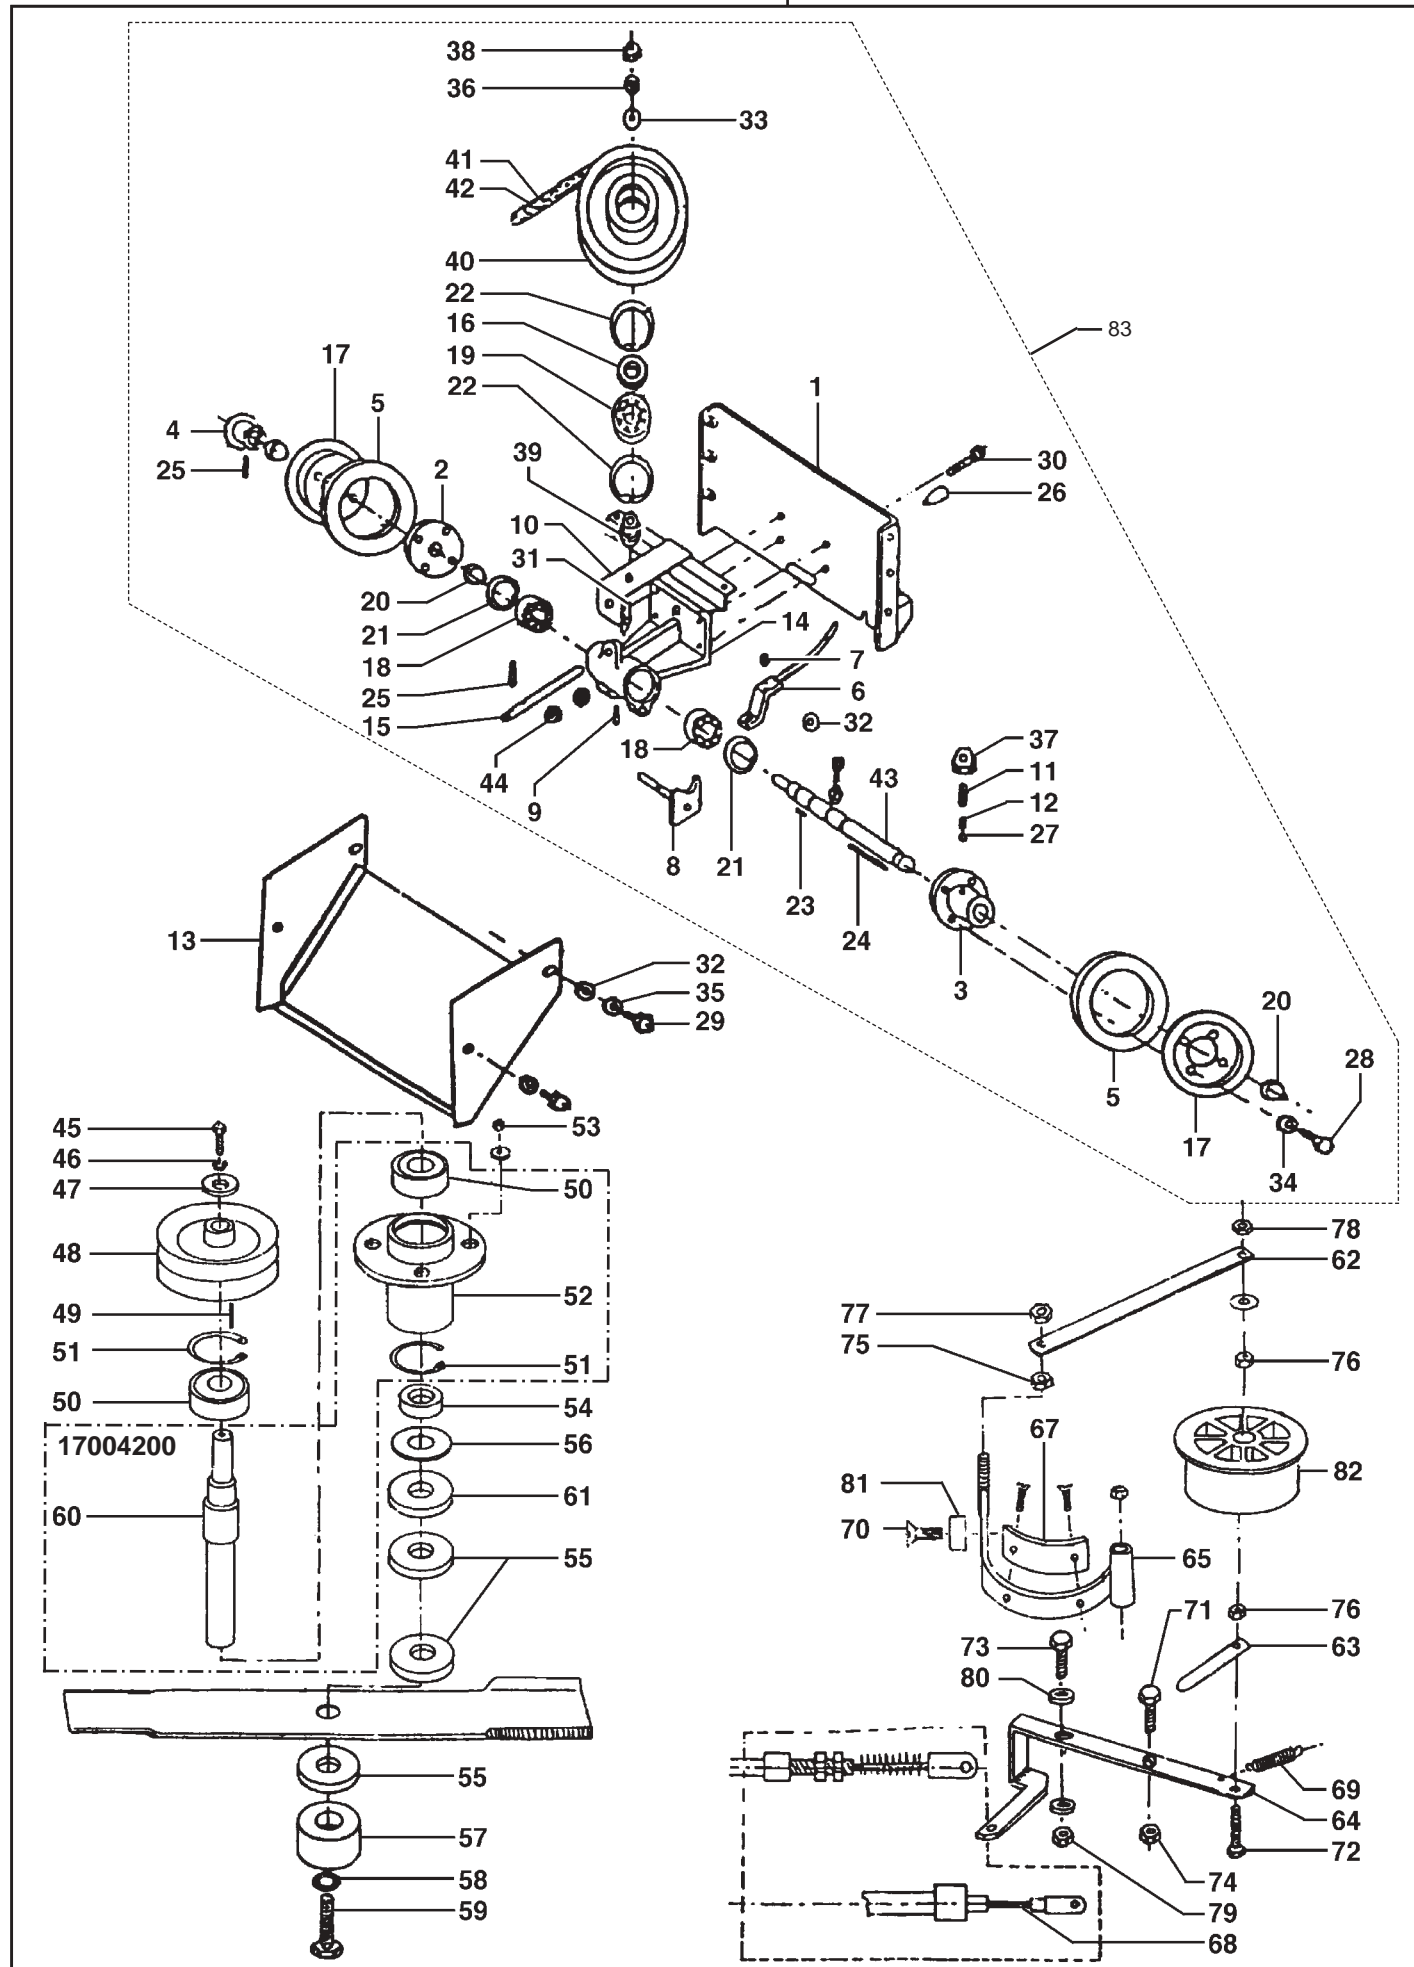

Débrousailleuse Type

L 10 - L 15 - L 45 510038 A
L 20 - L 30 - L 50 512045 J
L 40 - L 55

03/1999

Débrousailleuse Type

L 10 - L 15 - L 45 510038 A
L 20 - L 30 - L 50 512045 J
L 40 - L 55

03/1999